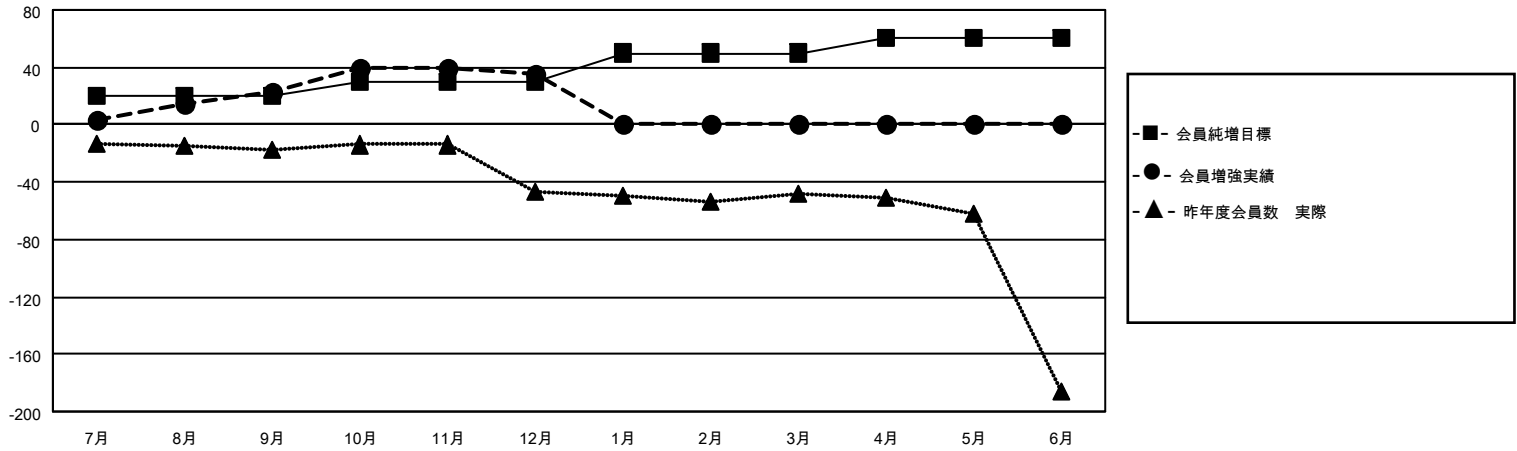

MONTHLY MEMBERSHIP PROGRESS REPORT

地域 JAPAN

District 333 D

Results as of: 12/31/2020

クラブ			
結果：2020-2021			
四半期	新クラブ目標	新クラブ	解散クラブ
7月/8月/9月	0	0	0
10月/11月/12月	0	0	0
1月/2月/3月	0	0	0
4月/5月/6月	0	0	0

名			
結果：2020-2021			
四半期	会員純増目標	会員増強実績	退会者(転籍を含む)実際
7月/8月/9月	20	56	31
10月/11月/12月	10	61	43
1月/2月/3月	20	0	0
4月/5月/6月	10	0	0

新クラブ目標及び実績累計

会員目標及び実績累計

解散クラブ: 0	28 CLUBS OF 49 一名以上の新会員を登録	男女別
		男性 1,470 (73.35%)
		女性 534 (26.65%)
退会者	会員累計データを見るには、ここをクリック	世帯主/家族会員合計 895
物故会員 7		国際会費半額の家族会員 489
クラブ解散 0		
その他 67		
合計 74		