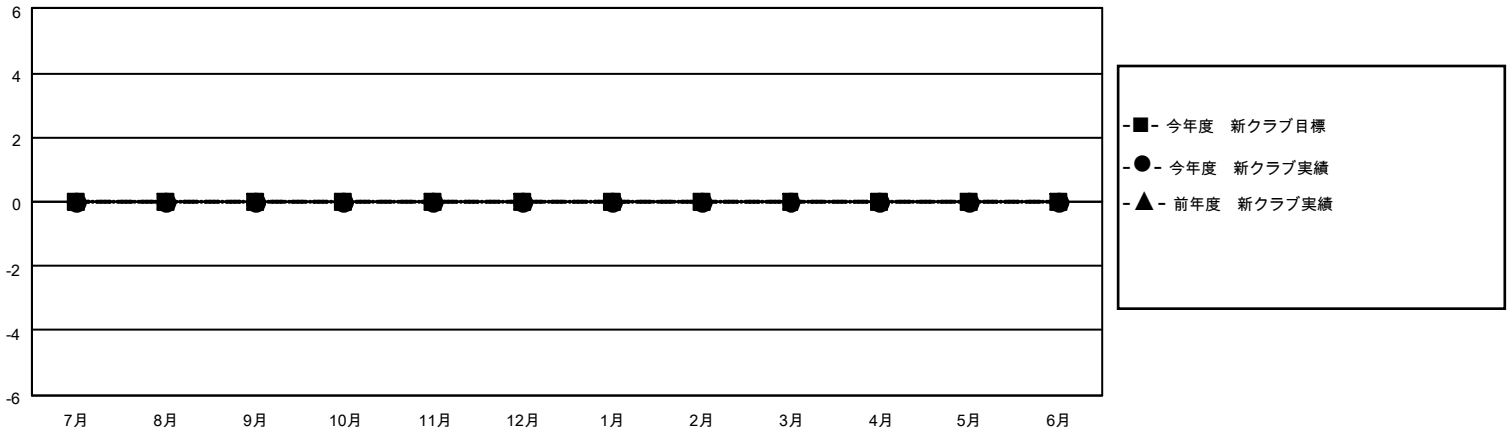

MONTHLY MEMBERSHIP PROGRESS REPORT

地域 JAPAN

District 333 D

Results as of: 12/31/2020

クラブ			
結果：2020-2021			
四半期	新クラブ目標	新クラブ	解散クラブ
7月/8月/9月	0	0	0
10月/11月/12月	0	0	0
1月/2月/3月	0	0	0
4月/5月/6月	0	0	0

名			
結果：2020-2021			
四半期	会員純増目標	会員増強実績	退会者(転籍を含む)実際
7月/8月/9月	20	56	31
10月/11月/12月	10	61	43
1月/2月/3月	20	0	0
4月/5月/6月	10	0	0

新クラブ目標及び実績累計

会員目標及び実績累計

解散クラブ: 0	28 CLUBS OF 49 一名以上の新会員を登録	男女別
		男性 1,470 (73.35%)
		女性 534 (26.65%)
退会者	会員累計データを見るには、ここをクリック	世帯主/家族会員合計 895
物故会員 7		国際会費半額の家族会員 489
クラブ解散 0		
その他 67		
合計 74		